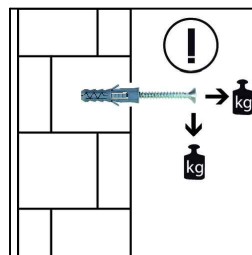

Konsole 45 cm

VE EKO45

2x
3,5x40

A simple line drawing of a screw with a Phillips head and a threaded shaft.

Montagehinweise / instructions for mounting / instructions de montage

Gefahrenhinweis /
Attention!

Geeignetes Befestigungsmaterial /
suitable fastening material /
adapté matériel de fixation

Wandbeschaffenheit prüfen /
check wall condition /
vérifier la texture du mur

Mitgeliefertes Material für Beton C20/25 /
supplied material for concrete C20/25 /
matériel fourni pour le béton C20/25