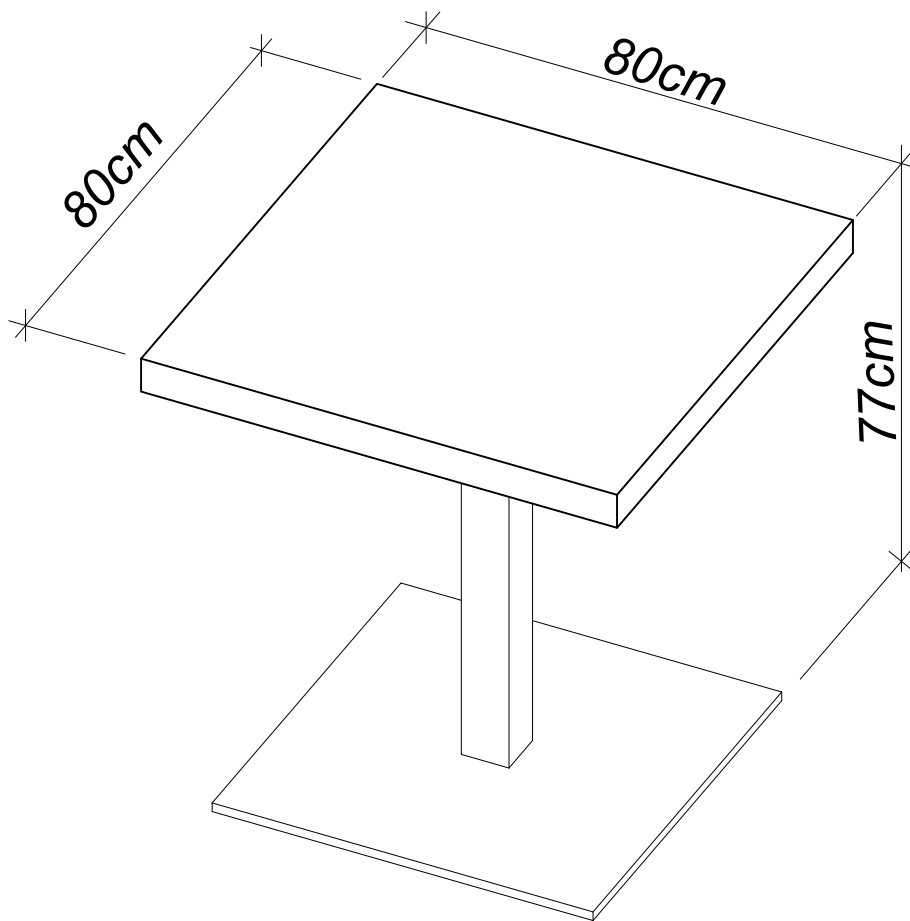

Esstisch 80/80

VE EET88

4x

3,5x40

Montagehinweise / instructions for mounting / instructions de montage

Gefahrenhinweis /
Danger!

Geeignetes Befestigungsmaterial /
suitable fastening material /
matériel de fixation adapté