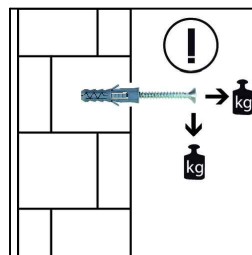

Couchtisch 50/50

VE ECT55

4x

3,5x40

Montagehinweise / instructions for mounting / instructions de montage

Gefahrenhinweis /
Attention!

Geeignetes Befestigungsmaterial /
suitable fastening material /
adapté matériel de fixation